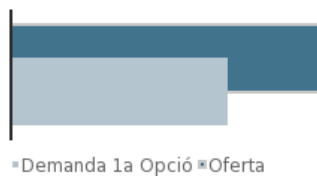

OFERTA-DEMANDA 2018-19

Ratio Demanda en 1a opció / oferta:

70%

Nota de tall

6,54

MATRÍCULA

ACCÉS 2018-19

TITULATS PER NOTA D'EXPEDIENT

URV- No s'han obtingut dades

INDICADORS 2018-19

<i>Matrícula</i>		<i>Activitat</i>	
+ Percentatge de dones	56%	+ Alumnes en mobilitat	
+ Percentatge d'estudiants de Tarragona	81%	+ Alumnes de pràctiques externes	
+ Percentatge d'estudiants estrangers	8%	+ Mitjana crèdits matriculats per curs	61
<i>Resultats</i>		<i>Titulats</i>	
+ Taxa d'abandonament	100%	+ Durada mitjana dels estudis (en anys)	0,0
+ Taxa d'abandonament a 1er curs	19%	+ Taxa de graduació	0%
+ Taxa de rendiment	71%	+ Taxa d'eficiència	
+ Taxa de rendiment a 1er curs	67%	+ Percentatge d'estudiants satisfets amb la titulació	