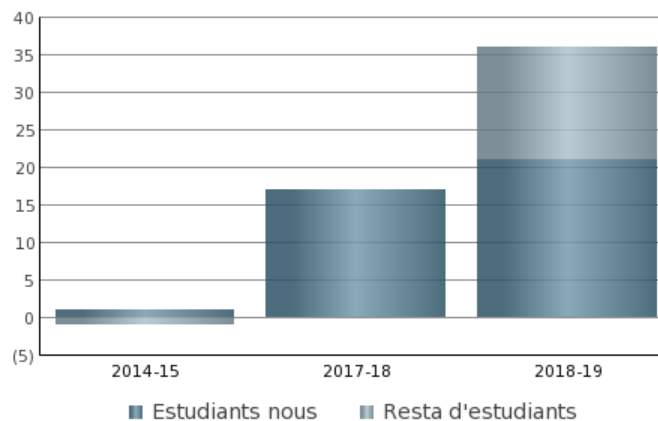

OFERTA-DEMANDA 2018-19

Ratio Demanda en 1a opció / oferta:

70%

Nota de tall

6,54

MATRÍCULA

ACCÉS 2018-19

TITULATS PER NOTA D'EXPEDIENT