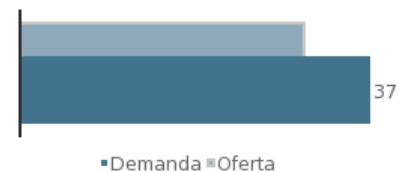

OFERTA-DEMANDA 2017-18

Ratio Demanda /
Oferta: **123%**

MATRÍCULA

PROCEDÈNCIA 2017-18

TITULATS PER NOTA D'EXPEDIENT

INDICADORS 2017-18

<i>Matrícula</i>		<i>Activitat</i>	
+ Percentatge de dones	32%	+ Alumnes de pràctiques externes	
+ Mitjana d'edat estudiants	23	+ Promig crèdits matriculats per curs	58,2
+ Percentatge d'estudiants internacionals	18%		
<i>Resultats</i>		<i>Titulats</i>	
+ Taxa de rendiment	100%	+ Taxa d'eficiència	99%
+ Taxa d'abandonament	11%	+ Taxa de graduació	89%