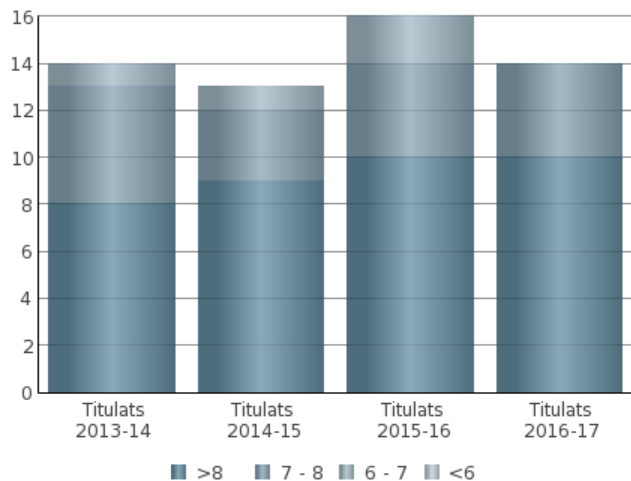

OFERTA-DEMANDA 2017-18

Ratio Demanda /
Oferta: **123%**

MATRÍCULA

PROCEDÈNCIA 2017-18

TITULATS PER NOTA D'EXPEDIENT

INDICADORS 2017-18

<i>Matrícula</i>		<i>Activitat</i>	
+ Percentatge de dones	32%	+ Alumnes de pràctiques externes	
+ Mitjana d'edat estudiants	23	+ Promig crèdits matriculats per curs	58,2
+ Percentatge d'estudiants internacionals	18%		
<i>Resultats</i>		<i>Titulats</i>	
+ Taxa de rendiment	100%	+ Taxa d'eficiència	99%
+ Taxa d'abandonament	11%	+ Taxa de graduació	89%

PIRÀMIDE D'EDATS 2017-18