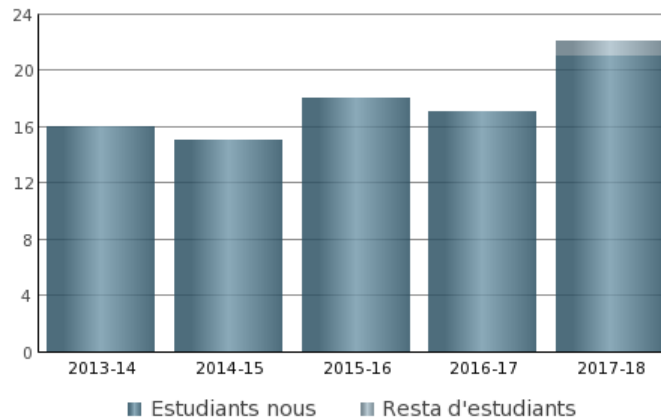

OFERTA-DEMANDA 2017-18

Ratio Demanda /
Oferta: **123%**

MATRÍCULA

PROCEDÈNCIA 2017-18

TITULATS PER NOTA D'EXPEDIENT

INDICADORS 2017-18

<i>Matrícula</i>		<i>Activitat</i>	
+ Percentatge de dones	32%	+ Alumnes de pràctiques externes	
+ Mitjana d'edat estudiants	23	+ Promig crèdits matriculats per curs	58,2
+ Percentatge d'estudiants internacionals	18%		
<i>Resultats</i>		<i>Titulats</i>	
+ Taxa de rendiment	100%	+ Taxa d'eficiència	99%
+ Taxa d'abandonament	11%	+ Taxa de graduació	89%