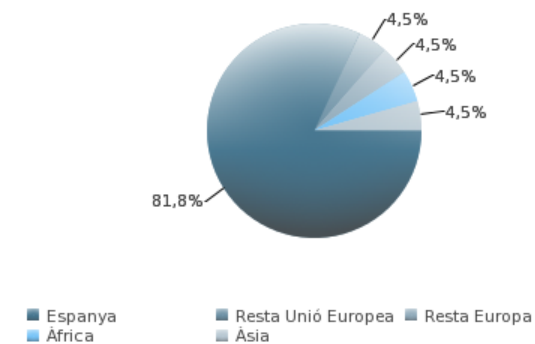

OFERTA-DEMANDA 2017-18

Ratio Demanda /
Oferta: **123%**

MATRÍCULA

PROCEDÈNCIA 2017-18

TITULATS PER NOTA D'EXPEDIENT

INDICADORS 2017-18

<i>Matrícula</i>		<i>Activitat</i>	
+ Percentatge de dones	32%	+ Alumnes de pràctiques externes	
+ Mitjana d'edat estudiants	23	+ Promig crèdits matriculats per curs	58,2
+ Percentatge d'estudiants internacionals	18%		
<i>Resultats</i>		<i>Titulats</i>	
+ Taxa de rendiment	100%	+ Taxa d'eficiència	99%
+ Taxa d'abandonament	11%	+ Taxa de graduació	89%