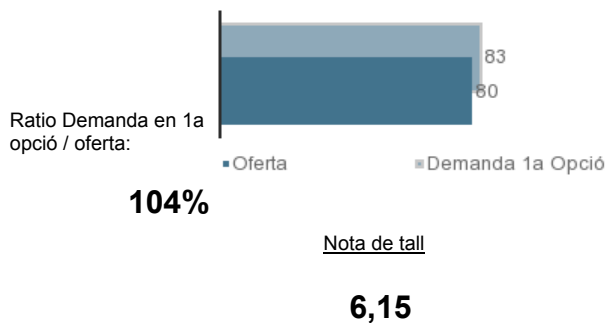

OFERTA-DEMANDA 2015-16

MATRÍCULA

ACCÉS 2015-16

TITULATS PER NOTA D'EXPEDIENT

INDICADORS 2015-16

Matrícula		Activitat	
+ Percentatge de dones	49%	+ Alumnes en mobilitat	7
+ Percentatge d'estudiants de Tarragona	80%	+ Alumnes de pràctiques externes	43
+ Percentatge d'estudiants estrangers	8%	+ Promig crèdits matriculats per curs	55
Resultats		Titulats	
+ Taxa d'abandonament	34%	+ Durada mitjana dels estudis (en anys)	4,7
+ Taxa d'abandonament a 1er curs	24%	+ Taxa de graduació	39%
+ Taxa de rendiment	69%	+ Taxa d'eficiència	88%
+ Taxa de rendiment a 1er curs	61%		

DISTRIBUCIÓ D'EDATS 2015-16