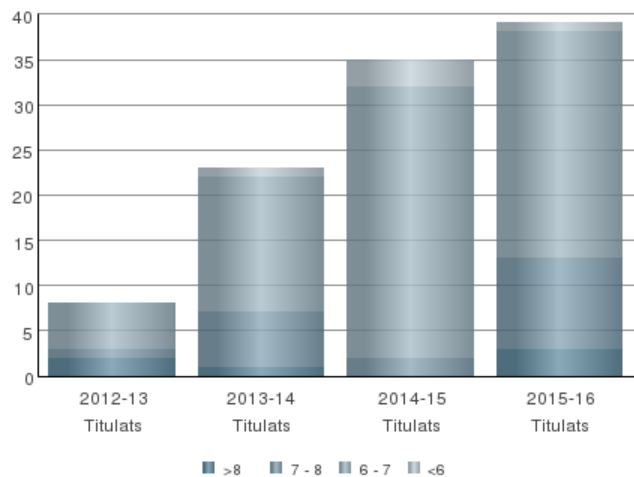

OFERTA-DEMANDA 2015-16

MATRÍCULA

ACCÉS 2015-16

TITULATS PER NOTA D'EXPEDIENT

INDICADORS 2015-16

Matrícula		Activitat	
+ Percentatge de dones	49%	+ Alumnes en mobilitat	7
+ Percentatge d'estudiants de Tarragona	80%	+ Alumnes de pràctiques externes	43
+ Percentatge d'estudiants estrangers	8%	+ Promig crèdits matriculats per curs	55
Resultats		Titulats	
+ Taxa d'abandonament	34%	+ Durada mitjana dels estudis (en anys)	4,7
+ Taxa d'abandonament a 1er curs	24%	+ Taxa de graduació	39%
+ Taxa de rendiment	69%	+ Taxa d'eficiència	88%
+ Taxa de rendiment a 1er curs	61%		

DISTRIBUCIÓ D'EDATS 2015-16