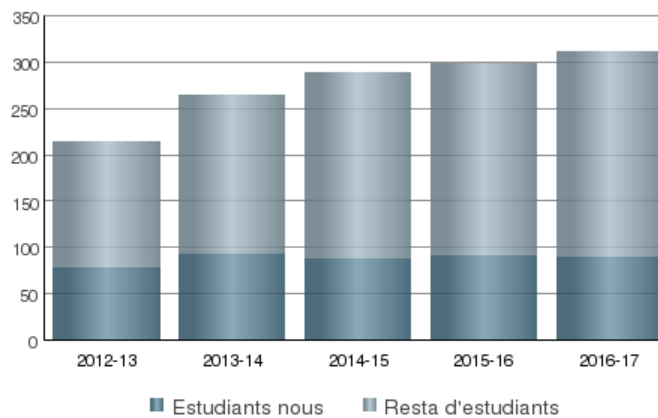

OFERTA-DEMANDA 2015-16

MATRÍCULA

ACCÉS 2015-16

TITULATS PER NOTA D'EXPEDIENT

INDICADORS 2015-16

Matrícula		Activitat	
+ Percentatge de dones	49%	+ Alumnes en mobilitat	7
+ Percentatge d'estudiants de Tarragona	80%	+ Alumnes de pràctiques externes	43
+ Percentatge d'estudiants estrangers	8%	+ Promig crèdits matriculats per curs	55
Resultats		Titulats	
+ Taxa d'abandonament	34%	+ Durada mitjana dels estudis (en anys)	4,7
+ Taxa d'abandonament a 1er curs	24%	+ Taxa de graduació	39%
+ Taxa de rendiment	69%	+ Taxa d'eficiència	88%
+ Taxa de rendiment a 1er curs	61%		