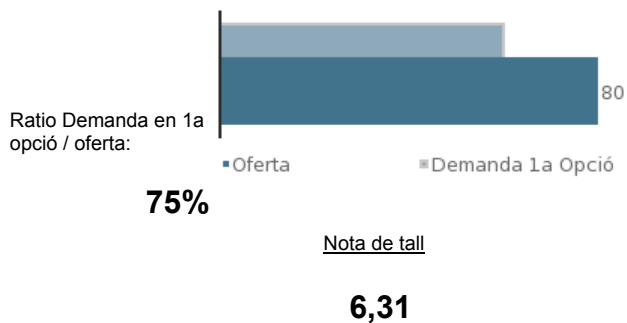

OFERTA-DEMANDA 2017-18

MATRÍCULA

ACCÉS 2017-18

TITULATS PER NOTA D'EXPEDIENT

INDICADORS 2017-18

Matrícula		Activitat	
+ Percentatge de dones	54%	+ Alumnes en mobilitat	9
+ Percentatge d'estudiants de Tarragona	85%	+ Alumnes de pràctiques externes	48
+ Percentatge d'estudiants estrangers	9%	+ Mitjana crèdits matriculats per curs	55
Resultats		Titulats	
+ Taxa d'abandonament	30%	+ Durada mitjana dels estudis (en anys)	5,2
+ Taxa d'abandonament a 1er curs	23%	+ Taxa de graduació	47%
+ Taxa de rendiment	72%	+ Taxa d'eficiència	84%
+ Taxa de rendiment a 1er curs	58%	+ Grau de satisfacció amb els estudis (1-100)	87

DISTRIBUCIÓ D'EDATS 2017-18