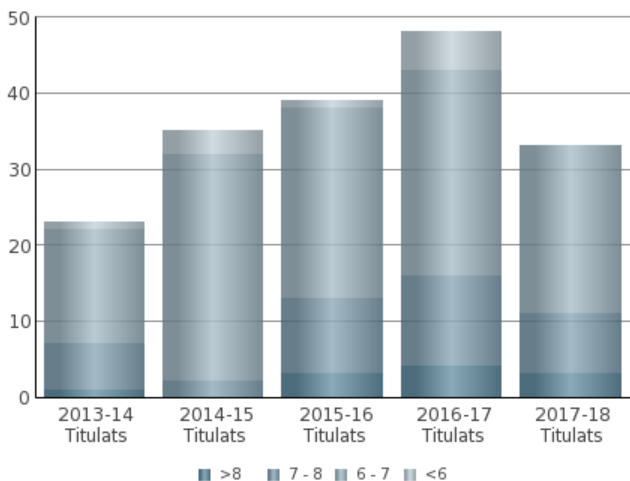

OFERTA-DEMANDA 2017-18

MATRÍCULA

ACCÉS 2017-18

TITULATS PER NOTA D'EXPEDIENT

INDICADORS 2017-18

Matrícula		Activitat	
+ Percentatge de dones	54%	+ Alumnes en mobilitat	9
+ Percentatge d'estudiants de Tarragona	85%	+ Alumnes de pràctiques externes	48
+ Percentatge d'estudiants estrangers	9%	+ Mitjana crèdits matriculats per curs	55
Resultats		Titulats	
+ Taxa d'abandonament	30%	+ Durada mitjana dels estudis (en anys)	5,2
+ Taxa d'abandonament a 1er curs	23%	+ Taxa de graduació	47%
+ Taxa de rendiment	72%	+ Taxa d'eficiència	84%
+ Taxa de rendiment a 1er curs	58%	+ Grau de satisfacció amb els estudis (1-100)	87

DISTRIBUCIÓ D'EDATS 2017-18