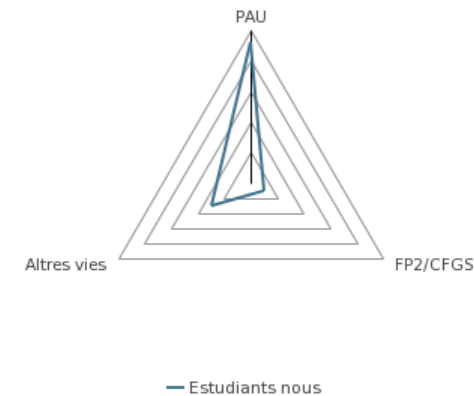

OFERTA-DEMANDA 2017-18

MATRÍCULA

ACCÉS 2017-18

TITULATS PER NOTA D'EXPEDIENT

INDICADORS 2017-18

Matrícula		Activitat	
+ Percentatge de dones	54%	+ Alumnes en mobilitat	9
+ Percentatge d'estudiants de Tarragona	85%	+ Alumnes de pràctiques externes	48
+ Percentatge d'estudiants estrangers	9%	+ Mitjana crèdits matriculats per curs	55
Resultats		Titulats	
+ Taxa d'abandonament	30%	+ Durada mitjana dels estudis (en anys)	5,2
+ Taxa d'abandonament a 1er curs	23%	+ Taxa de graduació	47%
+ Taxa de rendiment	72%	+ Taxa d'eficiència	84%
+ Taxa de rendiment a 1er curs	58%	+ Grau de satisfacció amb els estudis (1-100)	87