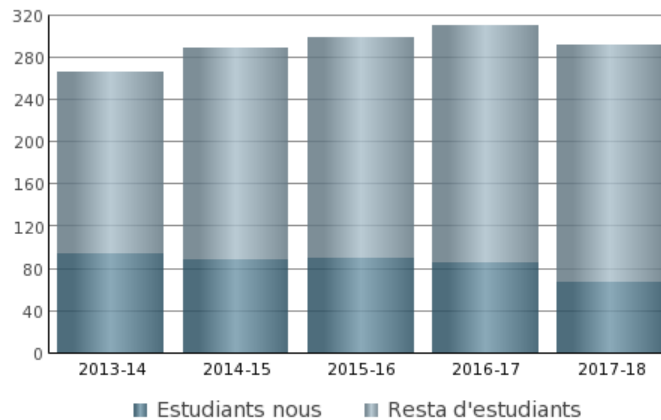

OFERTA-DEMANDA 2017-18

MATRÍCULA

ACCÉS 2017-18

TITULATS PER NOTA D'EXPEDIENT

INDICADORS 2017-18

Matrícula		Activitat	
+ Percentatge de dones	54%	+ Alumnes en mobilitat	9
+ Percentatge d'estudiants de Tarragona	85%	+ Alumnes de pràctiques externes	48
+ Percentatge d'estudiants estrangers	9%	+ Mitjana crèdits matriculats per curs	55
Resultats		Titulats	
+ Taxa d'abandonament	30%	+ Durada mitjana dels estudis (en anys)	5,2
+ Taxa d'abandonament a 1er curs	23%	+ Taxa de graduació	47%
+ Taxa de rendiment	72%	+ Taxa d'eficiència	84%
+ Taxa de rendiment a 1er curs	58%	+ Grau de satisfacció amb els estudis (1-100)	87