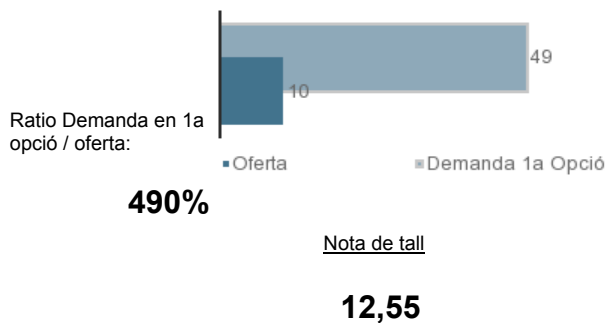

OFERTA-DEMANDA 2015-16

MATRÍCULA

ACCÉS 2015-16

TITULATS PER NOTA D'EXPEDIENT

URV- No s'han obtingut dades

INDICADORS 2015-16

<i>Matrícula</i>		<i>Activitat</i>	
+ Percentatge de dones	70%	+ Alumnes en mobilitat	0
+ Percentatge d'estudiants de Tarragona	40%	+ Alumnes de pràctiques externes	60
+ Percentatge d'estudiants estrangers	0%	+ Promig crèdits matriculats per curs	0,0
<i>Resultats</i>		<i>Titulats</i>	
+ Taxa d'abandonament		+ Durada mitjana dels estudis (en anys)	0,0
+ Taxa d'abandonament a 1er curs	20%	+ Taxa de graduació	
+ Taxa de rendiment	88%	+ Taxa d'eficiència	
+ Taxa de rendiment a 1er curs	88%		

DISTRIBUCIÓ D'EDATS 2015-16