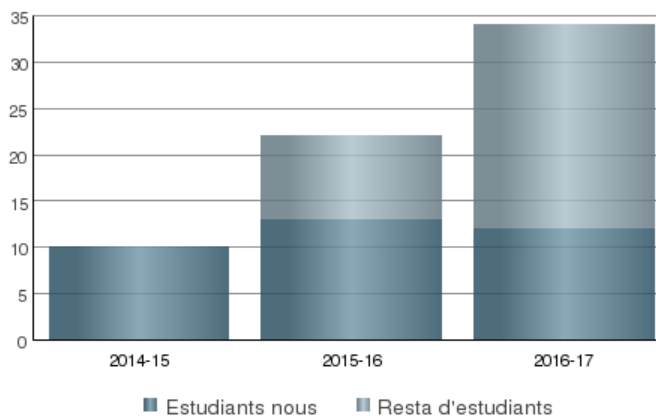

OFERTA-DEMANDA 2015-16

MATRÍCULA

ACCÉS 2015-16

TITULATS PER NOTA D'EXPEDIENT

URV- No s'han obtingut dades

INDICADORS 2015-16

<i>Matrícula</i>		<i>Activitat</i>	
+ Percentatge de dones	70%	+ Alumnes en mobilitat	0
+ Percentatge d'estudiants de Tarragona	40%	+ Alumnes de pràctiques externes	60
+ Percentatge d'estudiants estrangers	0%	+ Promig crèdits matriculats per curs	0,0
<i>Resultats</i>		<i>Titulats</i>	
+ Taxa d'abandonament		+ Durada mitjana dels estudis (en anys)	0,0
+ Taxa d'abandonament a 1er curs	20%	+ Taxa de graduació	
+ Taxa de rendiment	88%	+ Taxa d'eficiència	
+ Taxa de rendiment a 1er curs	88%		